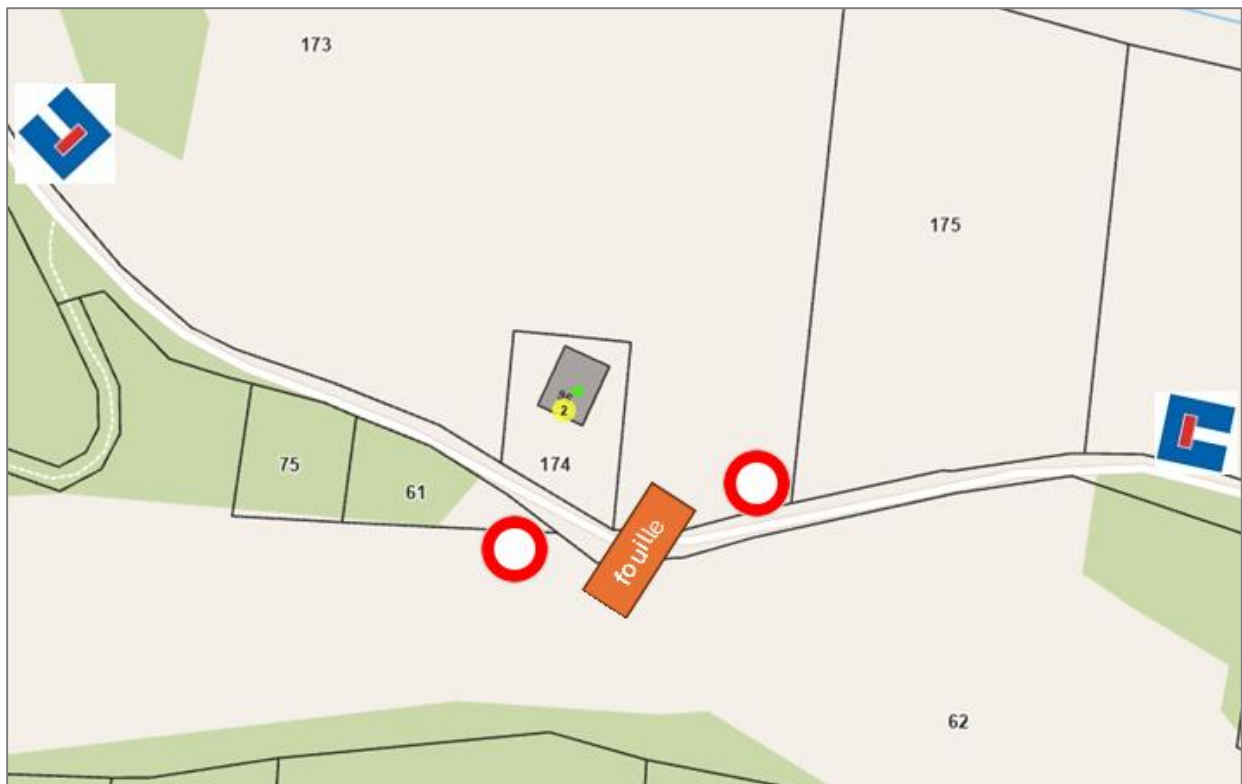

AVIS RESTRICTION DE CIRCULATION

RUE DES UTTINS ET CHEMIN DU COSSAUX

Dans le cadre des travaux de création d'une nouvelle conduite de gaz pour le Service des énergies de la ville d'Yverdon-les-Bains (SEY) le tronçon indiqué sur le plan ci-dessous, sera fermé à la circulation pour une durée d'environ une semaine, et ceci **à partir du lundi 18 mai 2026.**